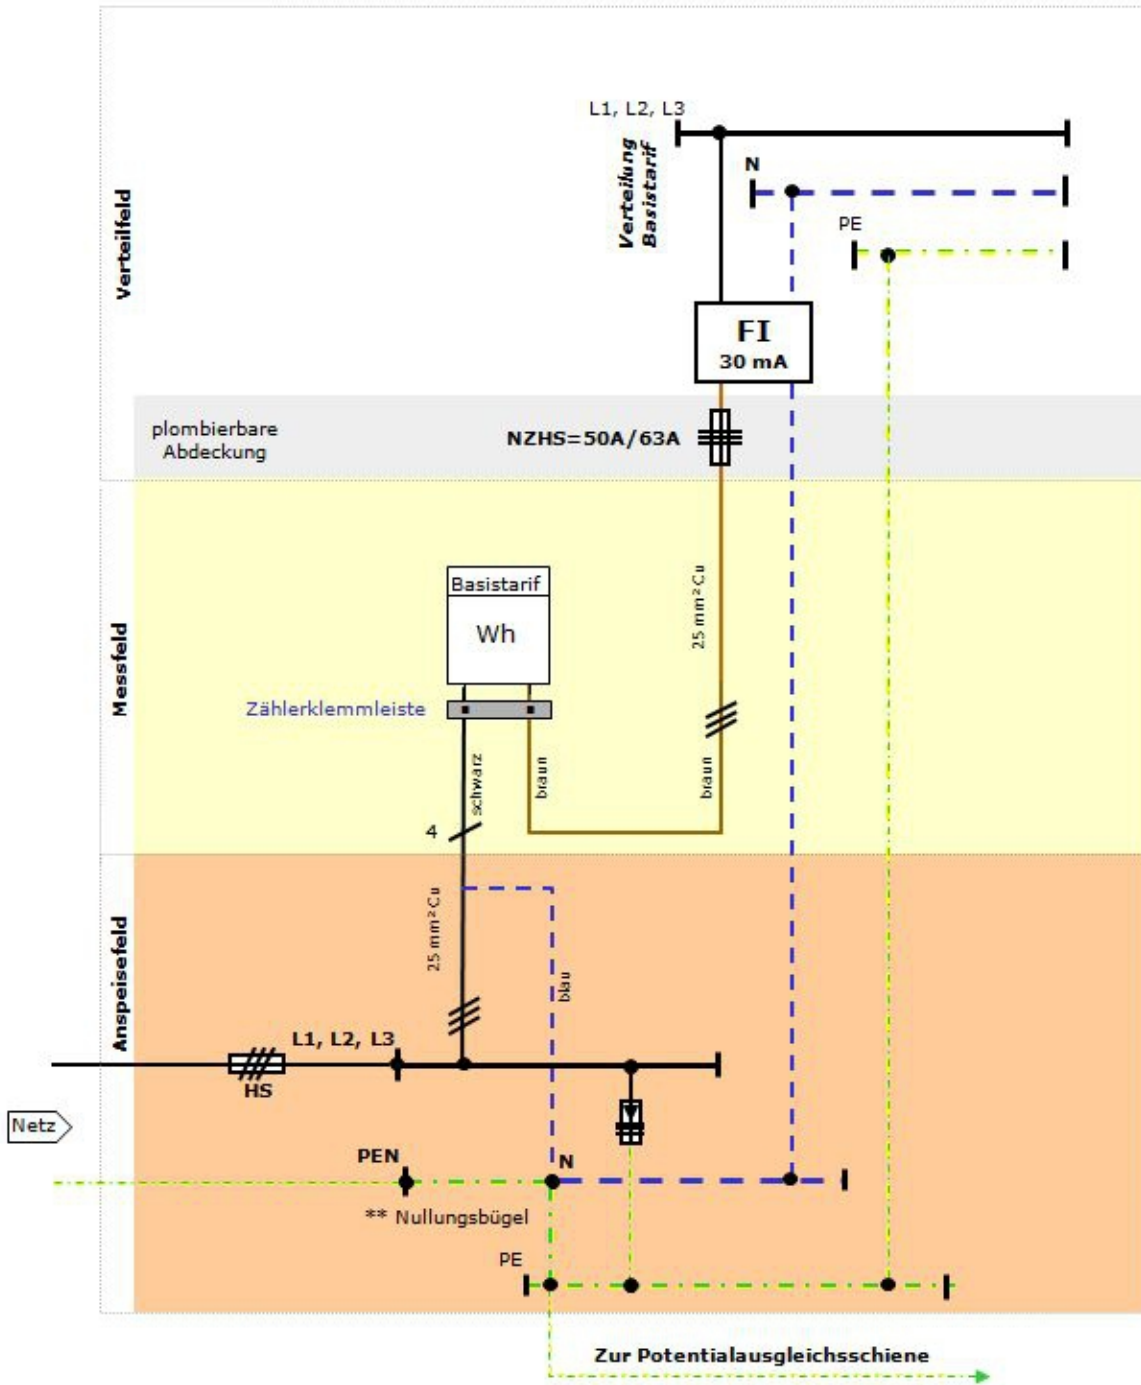

**[3.4.10.2] TN-Basistarif 50/63A**

<b>Tarifschaltung</b>	<b>Basistarif im TN-System - Ausführung für Anlagen mit einem Nennstrombedarf von 50A und 63A (NZHS)</b>
Netzsystem	TN-S
Schutzmaßnahme	Nullung mit Zusatzschutz
Nennstrombedarf	NZHS 50 A und 63 A
Messeinrichtungen	Direktmessung
Verdrahtung	Nachzählersicherungs-System mit ADOCK Steckleiste
Zählerschleife	25 mm <sup>2</sup> Cu
Bemerkungen	* Nullungsbügel im Querschnitt der Hauptleitung Zählersteckleiste
siehe auch	"Auswahl der Messeinrichtung "

Tarifschaltbild: Basistarif im TN-System mit NZHS 50/63A